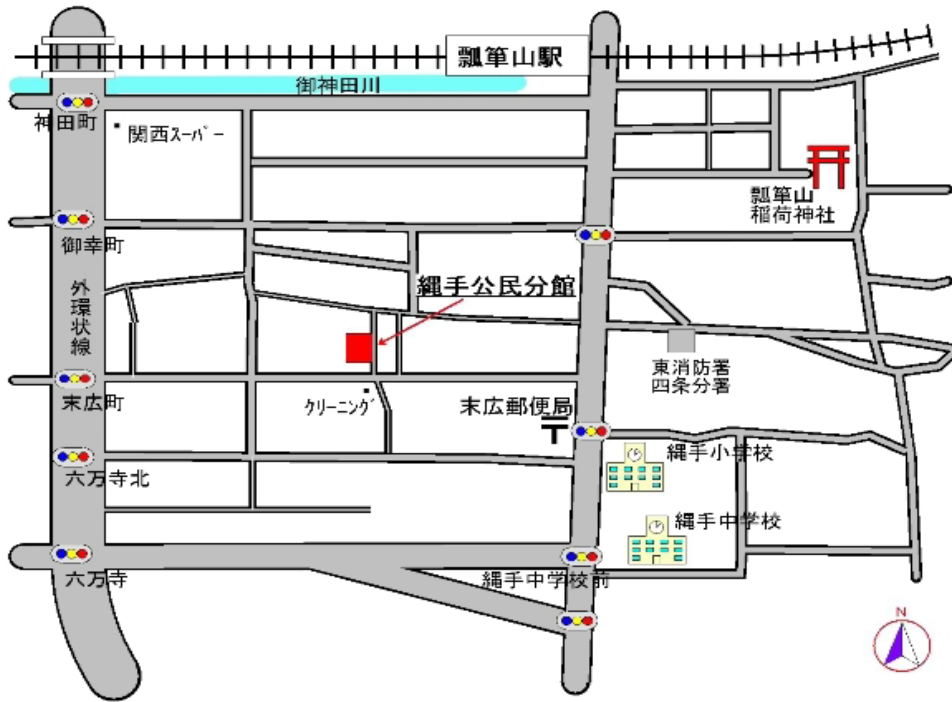

繩手公民分館

四条会館

近鉄奈良線

ひょうたん山駅

神田町

近鉄バス停留所

●印は古紙回収指定の場所です。

御幸町

四条町