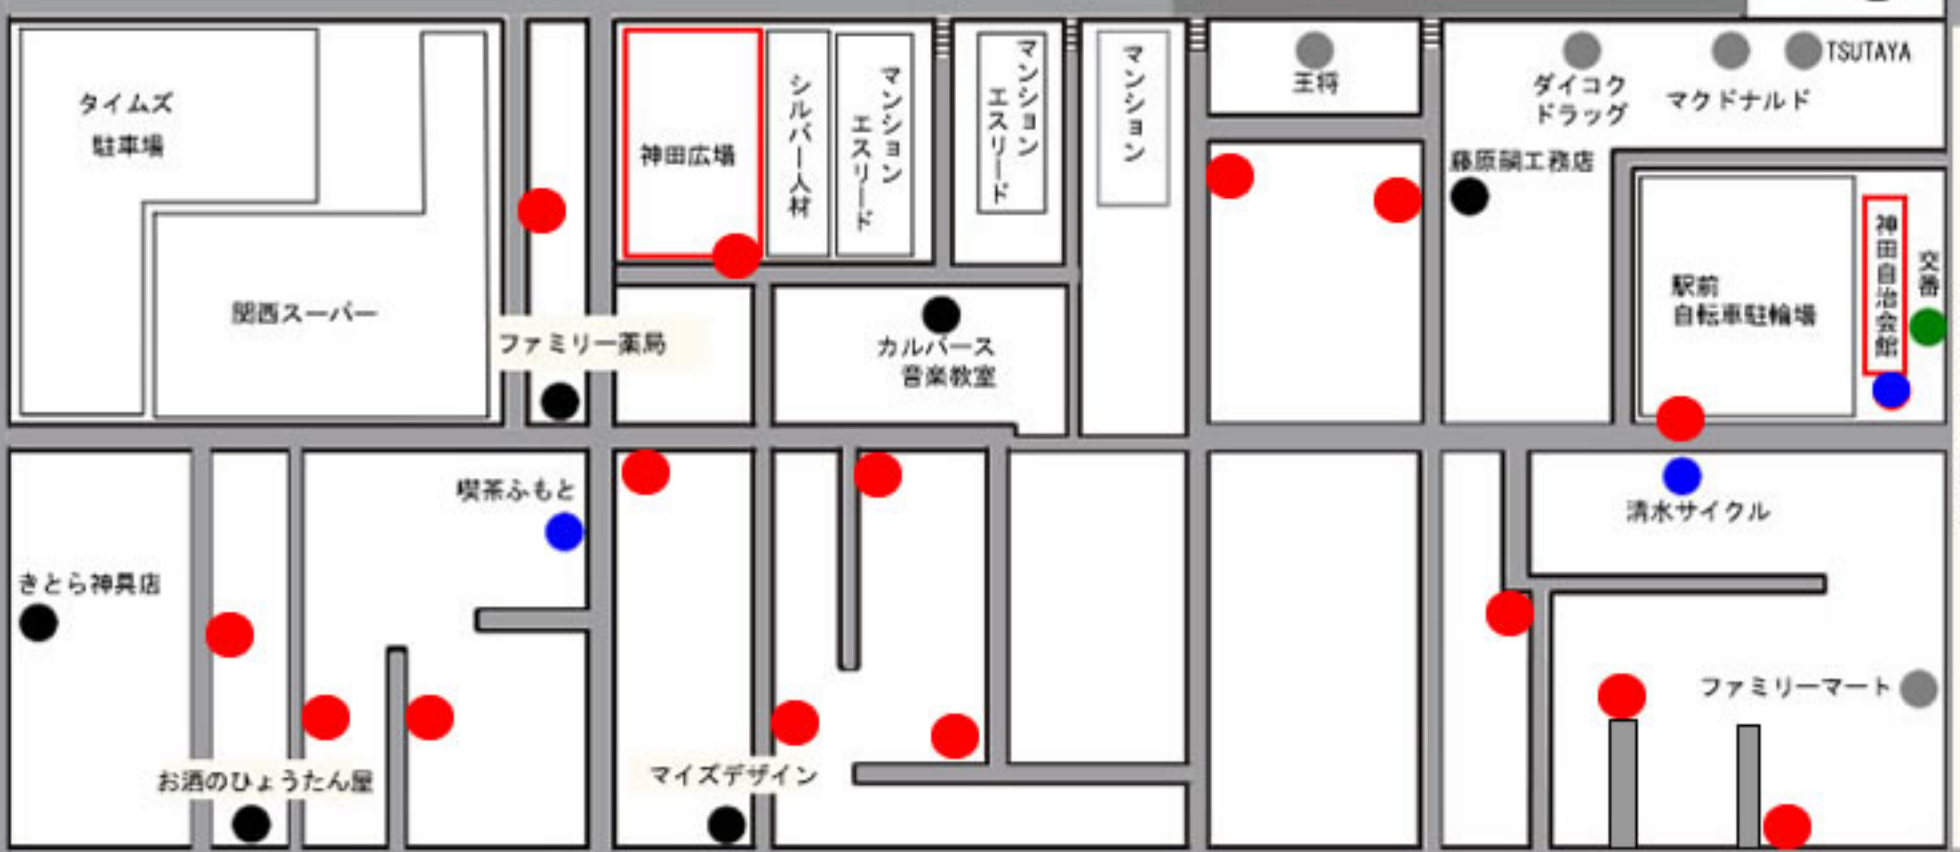

繩手公民分館

四条会館

近鉄奈良線

ひょうたん山駅

神田町

近鉄バス停留所

●印は古紙回収指定の場所です。

御幸町

四条町